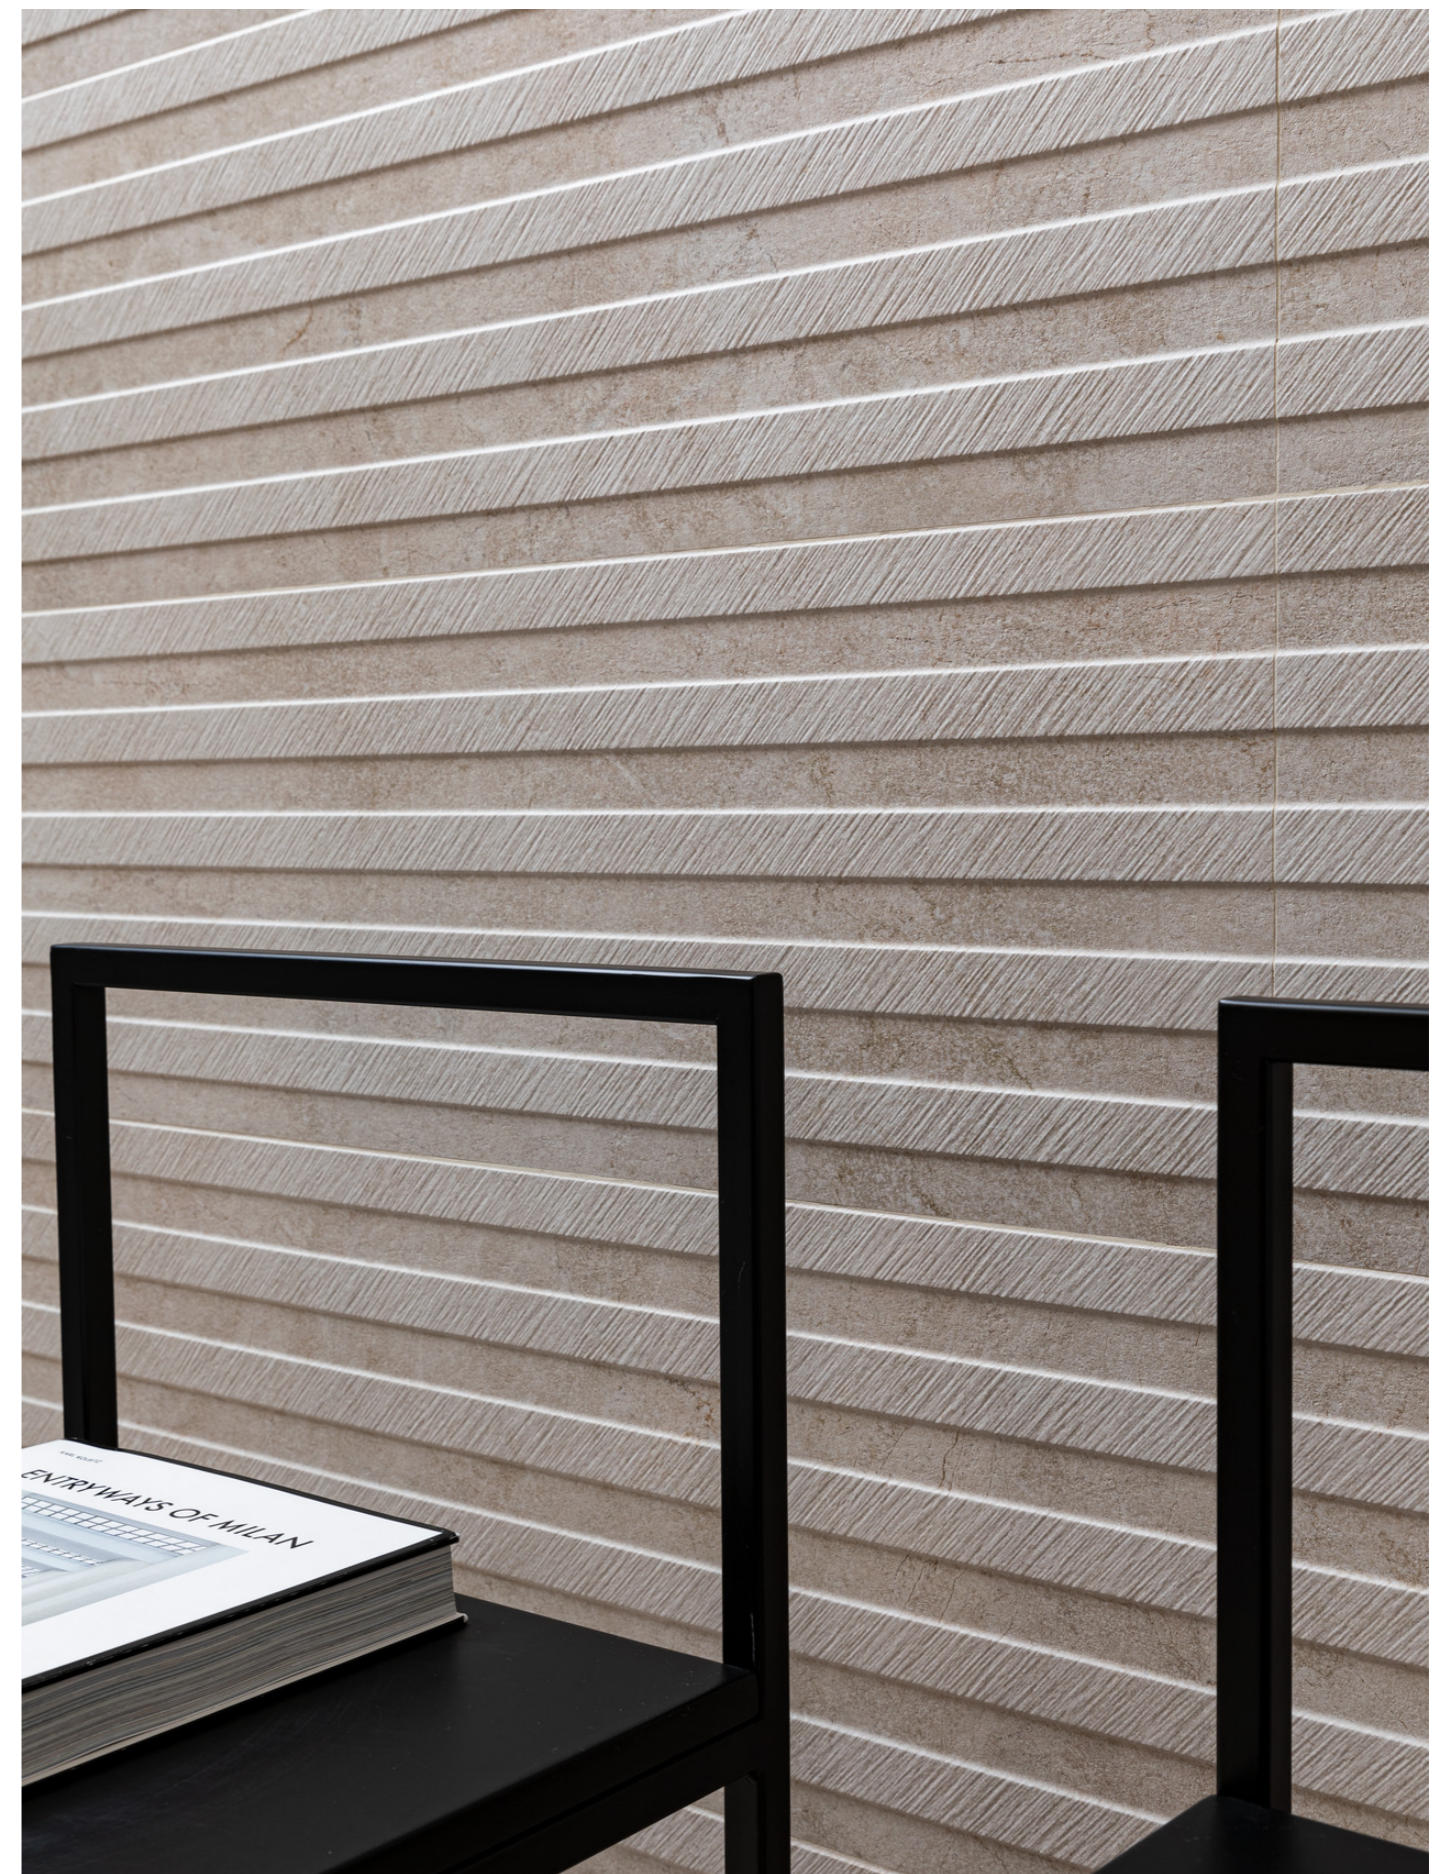

M95S Alba Arena Rt 30x90cm

M95W Alba Arena Str Walltone 30x90cm