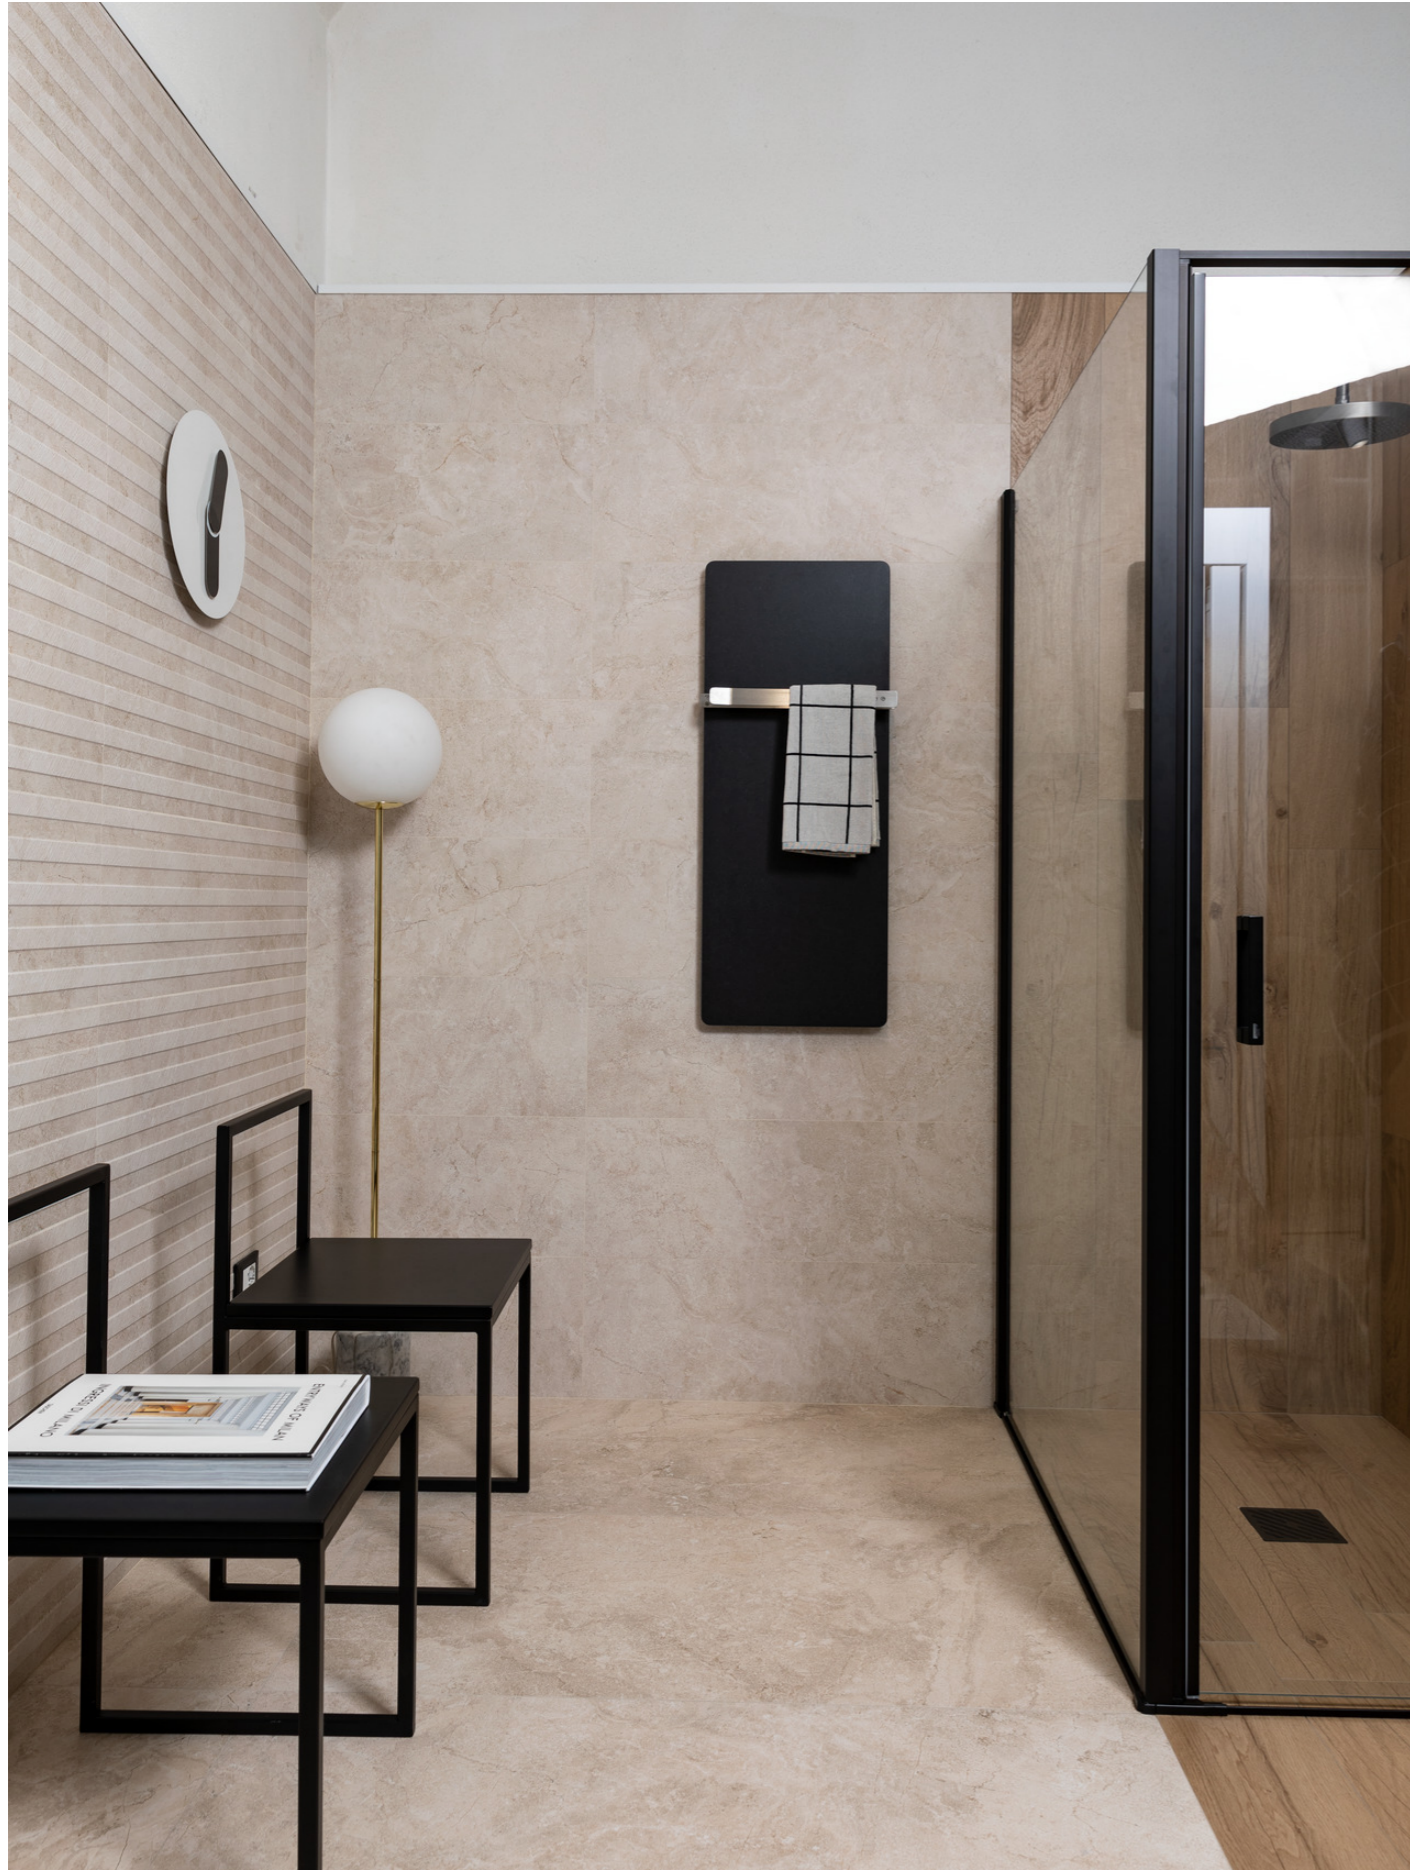

M95W Alba Arena Str Walltone 30x90cm
M95S Alba Arena Rt 30x90cm

M998 Alba Roble Rt 20x120cm
M98J Alba Arena Rt 60x120cm
M95W Alba Arena Str Walltone 30x90cm
M95S Alba Arena Rt 30x90cm