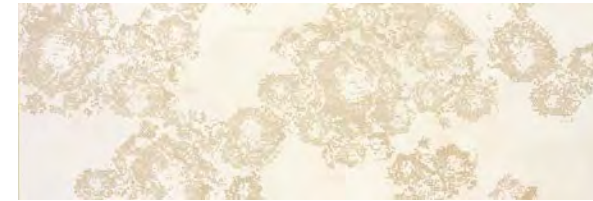

**MJ2P**  
Decoro 32,5x97,7

**MHZ1**  
Decoro 32,5x97,7

**MHZM**  
Stonevision Portogallo 32,5x97,7

**MHZE**  
Decoro 32,5x97,7

**MHZ2**  
Decoro 32,5x97,7

**MI09**  
Stonevision King Beige 32,5x97,7

**MHZF**  
Decoro 32,5x97,7