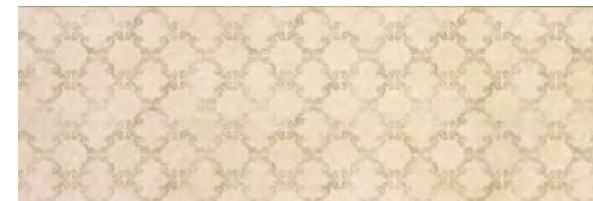

**MJ2P**  
Decoro 32,5x97,7

**MHZ1**  
Decoro 32,5x97,7

**MHZM**  
Stonevision Portogallo 32,5x97,7

**MHZE**  
Decoro 32,5x97,7

**MHZ2**  
Decoro 32,5x97,7

**MI09**  
Stonevision King Beige 32,5x97,7

**MHZF**  
Decoro 32,5x97,7