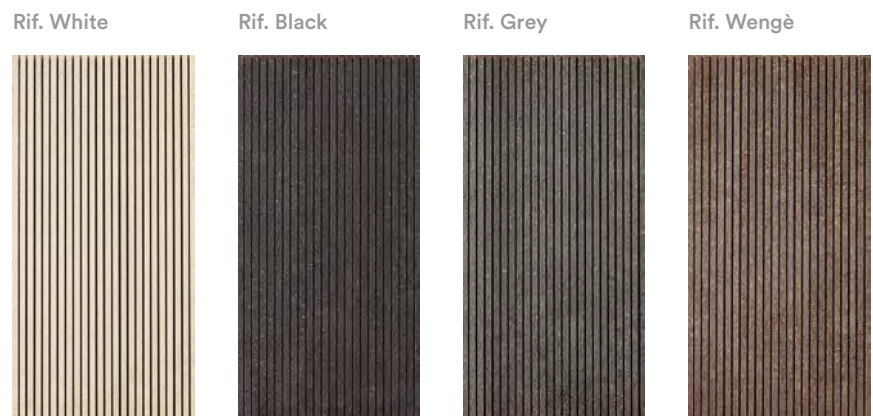

M6H1
30x60 (1)

M6H2
30x60 (1)

M6H4
30x60 (1)

M6H3
30x60 (1)