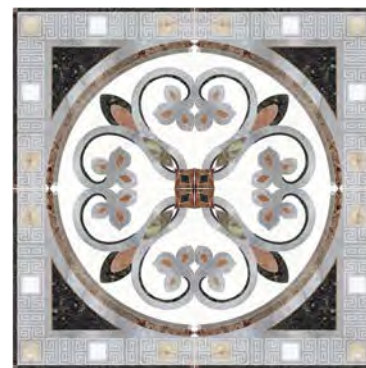

# Lithos

- Gres Porcellanato • Porcelain Stoneware • Grès Cérame Émaillé • Feinsteinzeug • Gres Porcelánico • Керамогранит

**DAJQ**  
RT-D-Rosetón Lithos Beige-60 Lap 60x60

**DAJT**  
RT-D-Rosetón Lithos Gris-60 Lap 60x60

Composizione 4 pezzis Rt-D-Rosetón 60x60  
• Composition 4 tiles Rt-D-Rosetón 60x60 •  
Composition 4 pièces Rt-D-Rosetón 60x60 •  
Vierteilige Komposition Rt-D-Rosetón 60x60 •  
Composición 4 piezas Rt-D-Rosetón 60x60 •  
Композиция из 4 штук Rt-D-Rosetón 60x60