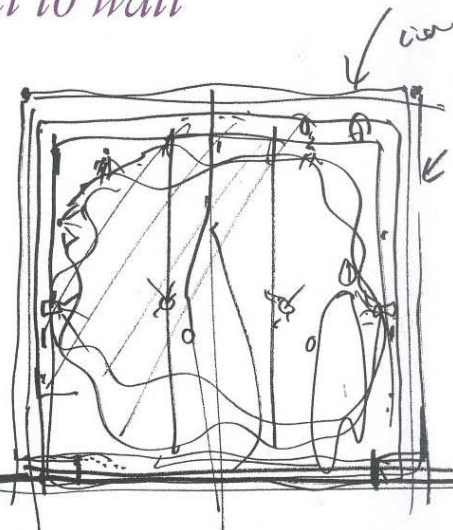

Wall to wall

Aria pura (sopra e, a lato, il disegno) è l'installazione di Mario Cucinella per l'evento *Interni Legacy* alla Università degli Studi di Milano durante il Fuorisalone di aprile: un cubo monolitico rivestito da piastrelle che, grazie a particolari tecnologie, aiutano a purificare l'aria e a migliorarne la qualità. Le piastrelle Sistem N (foto di fondo), invece, sono l'innovativo grès porcellanato con tonalità neutre, dal bianco al nero. Tre texture e quattro diversi formati. Adatte per interno ed esterno. **Marazzi**