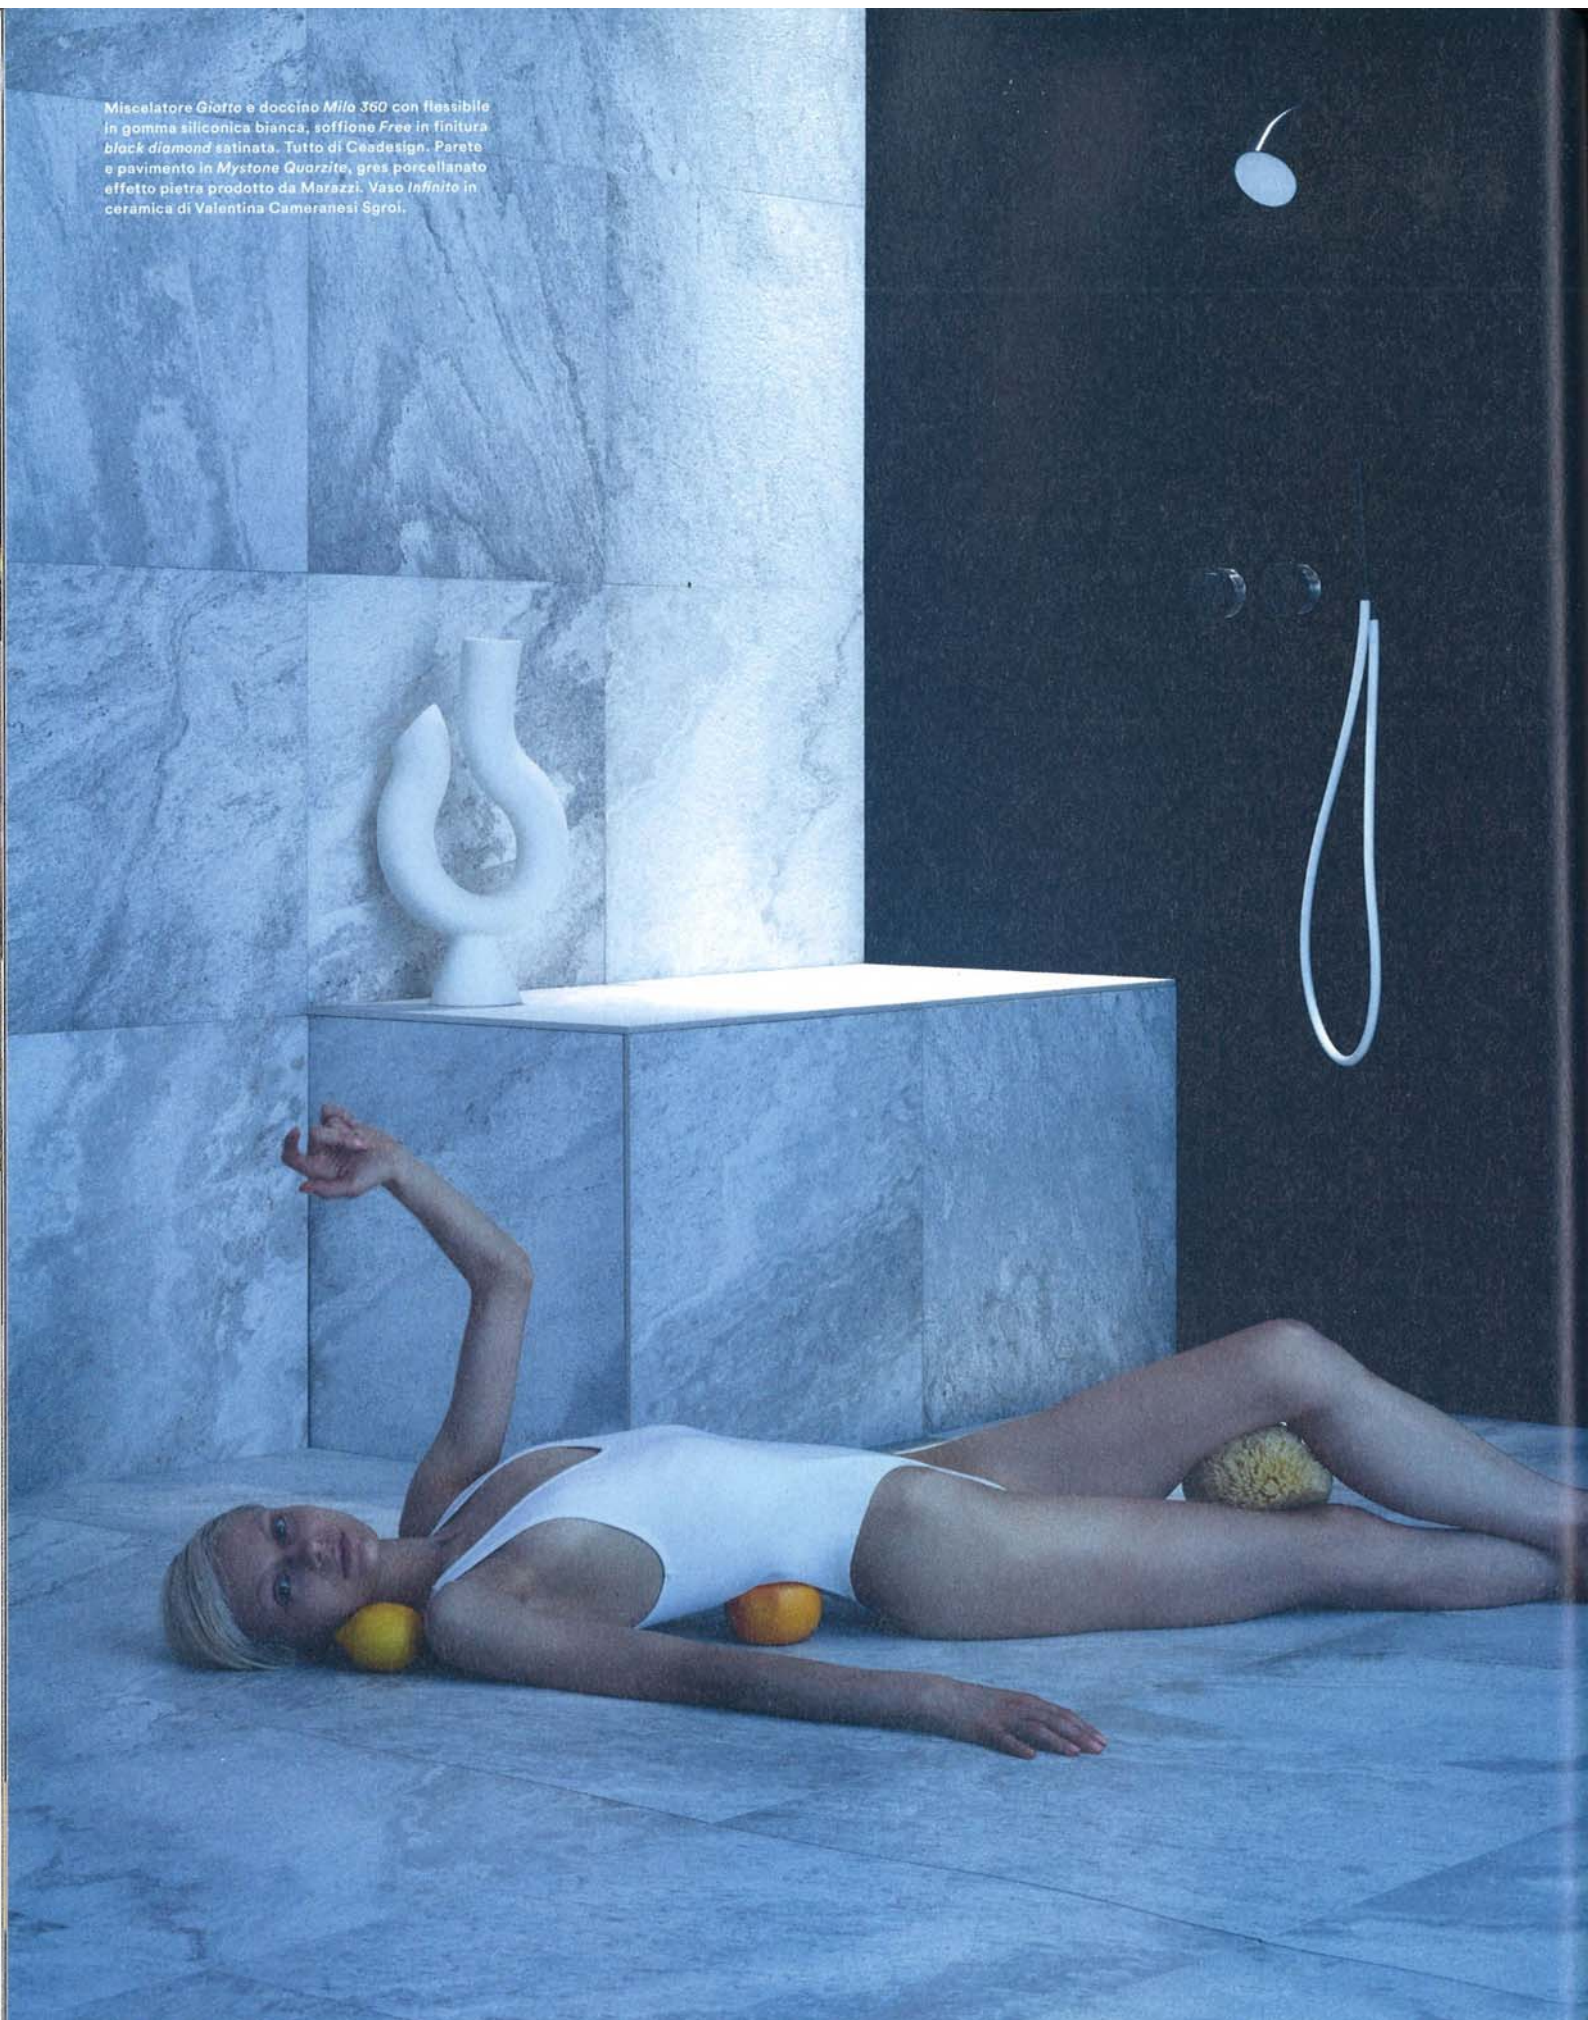

ENGLISH TEXT

IT - € 4,50

Miscelatore *Giotto* e doccia *Milo 360* con flessibile in gomma silconica bianca, soffione *Free* in finitura *black diamond satinata*. Tutto di Ceadesign. Parete e pavimento in *Mystone Quarzite*, gres porcellanato effetto pietra prodotto da Marazzi. Vaso *Infinito* in ceramica di Valentina Cameranesi Sgrol.

Disegnato da Andrea Crosetta per Antrax IT, il radiatore *Tubone* è costituito da un anello ovale a sezione importante realizzato con un tubolare di acciaio. Sul pavimento, piastrelle *SistemC* di Marazzi Tecnica in monocottura, proposte in finitura nero satinato e disponibili in 33 raffinate tonalità.

Spazio

A photograph of a modern interior. In the foreground, a green modular sofa with a dark wood frame is shown. An open book with several pages is lying on the sofa. In the background, a chrome side table holds a lamp with a white shade and a marble base, along with some small purple containers. The wall is a light, neutral color, and the floor is a light wood or laminate.

Luce

Sedia in metallo nero *Pudica* di Matter Made, tavolo in lamiera di alluminio *Metallico* di Porro con lampada *Morsetto* di Davide Groppi e piatti in ceramica di Alla Carta. Pavimento in linoleum di Tarkett. Pagina accanto, poltrona alta *Ginestra* di Baxter, mobile bar, edizione limitata, *Club* di Armani/Casa con candeliere di Minimalux, tessuto *Voile* di Dedar, sedia in cristallo di Glas Italia (foulard di United Standard). Vernici Farrow & Ball, tappeto Karpeta, pavimento Marazzi.