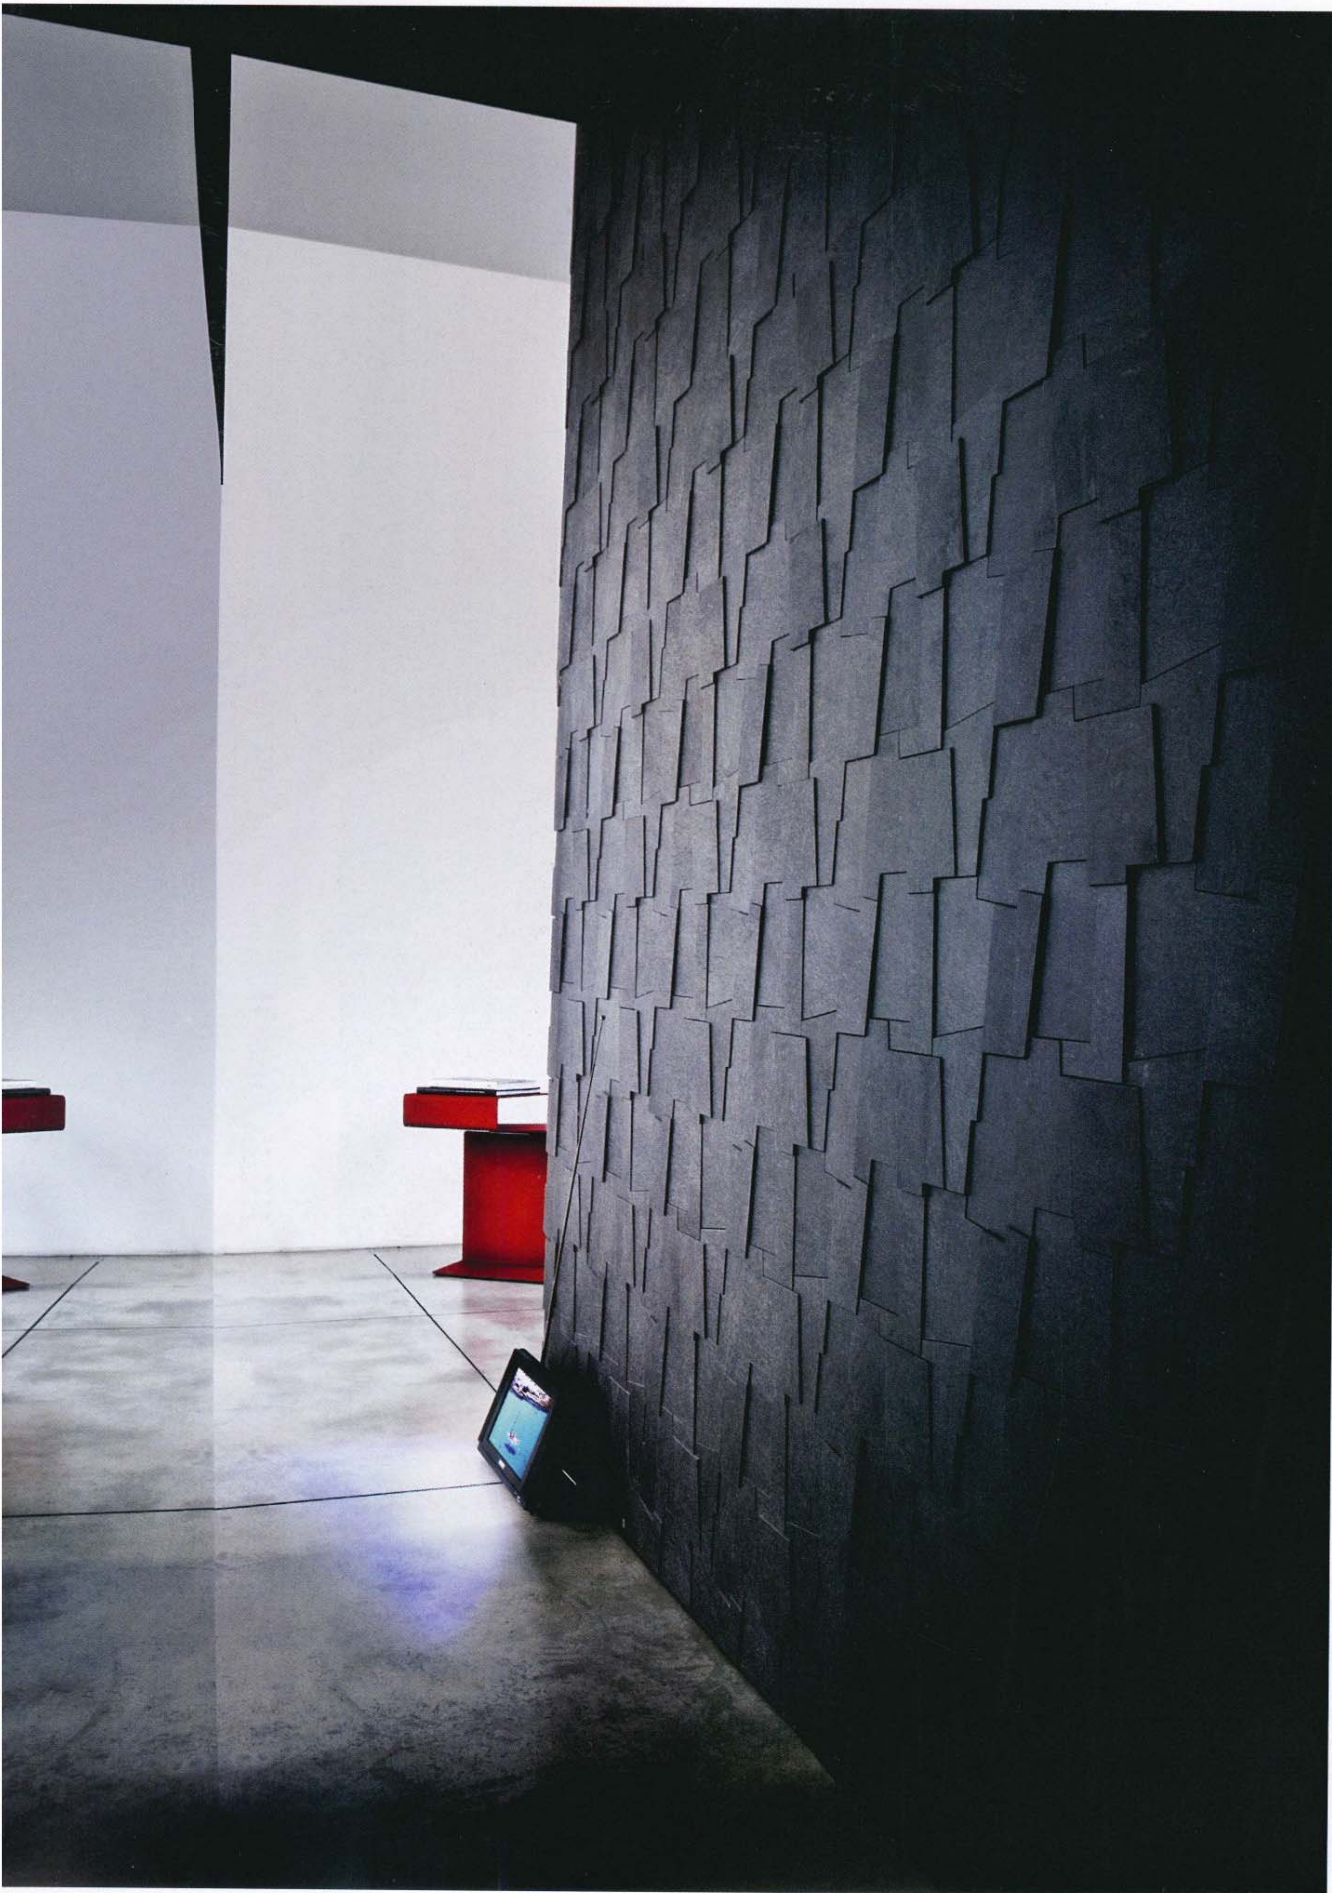

ELLE DECOR – 5.2008 – EDIDA

rivestimento con modulo a mosaico di grès Soho
di MARAZZI

foto Adriano Brusaferrri – styling Candida Zanelli